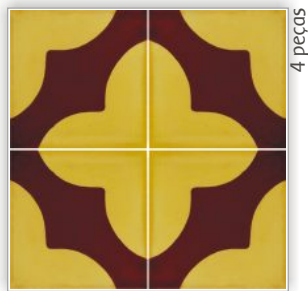

Raio de Sol • 123003
0,20 x 0,20 m

Tapete c/ Faixa • 123006
0,20 x 0,20 m

Liso com Filete • 122002
0,20 x 0,20 m

Rabo de Galo • 122004
0,20 x 0,20 m

Dado • 123005
0,20 x 0,20 m

D-Cruzeta • 122005
0,20 x 0,20 m

Margarida • 123003
0,20 x 0,20 m

Lua 4 Cantos • 122006
0,20 x 0,20 m

Caco com Filete • 123008
0,20 x 0,20 m

Tipo Americano • 123011
0,20 x 0,20 m

Bolacha I • 122008
0,20 x 0,20 m

Pendão • 123010
0,20 x 0,20 m

1/2 Cara Inverso • 122009
0,20 x 0,20 m

Flexa • 122007
0,20 x 0,20 m

Losango Faixa • 122009
0,20 x 0,20 m

Taco • 122018
0,20 x 0,20 m

Asa de Morcego • 123009
0,20 x 0,20 m

Leque • 123017
0,20 x 0,20 m

Folhagem • 124005
0,20 x 0,20 m

Estrela • 123018
0,20 x 0,20 m

Quatro Setas • 123016
0,20 x 0,20 m

Tapete • 123014
0,20 x 0,20 m

Canto de Faixa • 123015
0,20 x 0,20 m

Margarida Maior • 123012
0,20 x 0,20 m

Além de uma grande variedade de formas e cores a Goiarte produz ladrilhos com personalização tipográfica.