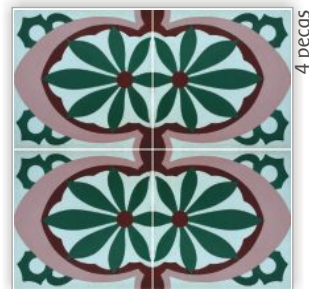

Raio de Sol • 123003
0,20 x 0,20 m

Tapete c/ Faixa • 123006
0,20 x 0,20 m

Liso com Filete • 122002
0,20 x 0,20 m

Rabo de Galo • 122004
0,20 x 0,20 m

Dado • 123005
0,20 x 0,20 m

D-Cruzeta • 122005
0,20 x 0,20 m

Margarida • 123003
0,20 x 0,20 m

Lua 4 Cantos • 122006
0,20 x 0,20 m

Caco com Filete • 123008
0,20 x 0,20 m

Tipo Americano • 123011
0,20 x 0,20 m

Bolacha I • 122008
0,20 x 0,20 m

Pendão • 123010
0,20 x 0,20 m

1/2 Cara Inverso • 122009
0,20 x 0,20 m

Flexa • 122007
0,20 x 0,20 m

Losango Faixa • 122009
0,20 x 0,20 m

Taco • 122018
0,20 x 0,20 m

Asa de Morcego • 123009
0,20 x 0,20 m

Leque • 123017
0,20 x 0,20 m

Folhagem • 124005
0,20 x 0,20 m

Estrela • 123018
0,20 x 0,20 m

Quatro Setas • 123016
0,20 x 0,20 m

Tapete • 123014
0,20 x 0,20 m

Canto de Faixa • 123015
0,20 x 0,20 m

Margarida Maior • 123012
0,20 x 0,20 m

Além de uma grande variedade de formas e cores a Goiarte produz ladrilhos com personalização tipográfica.