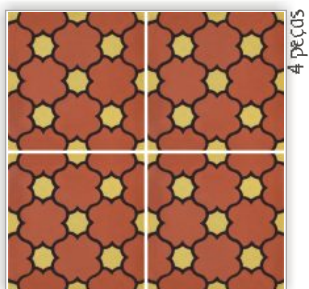

1/2 Cara Inverso • 122009
0,20 x 0,20 m

Flexa • 122007
0,20 x 0,20 m

Losango Faixa • 122009
0,20 x 0,20 m

Taco • 122018
0,20 x 0,20 m

Asa de Morcego • 123009
0,20 x 0,20 m

Leque • 123017
0,20 x 0,20 m

Folhagem • 124005
0,20 x 0,20 m

Estrela • 123018
0,20 x 0,20 m

Quatro Setas • 123016
0,20 x 0,20 m

Tapete • 123014
0,20 x 0,20 m

Canto de Faixa • 123015
0,20 x 0,20 m

Margarida Maior • 123012
0,20 x 0,20 m

Além de uma grande variedade de formas e cores a Goiarte produz ladrilhos com personalização tipográfica.

Bolacha II • 124003
0,20 x 0,20 m

Geométrico Bandeira • 123010
0,20 x 0,20 m

Roldão • 124001
0,20 x 0,20 m

Seta Dupla • 123024
0,20 x 0,20 m

Quadro c/ Moldura • 123018
0,20 x 0,20 m

Geométrico 2 Chaves • 123021
0,20 x 0,20 m