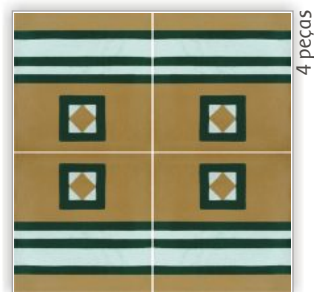

Alto padrão de qualidade, resistência e beleza são quesitos indispensáveis para sua obra. Indispensáveis também aos produtos da GOIARTE.

Trevo • 124002
0,20 x 0,20 m

Sextavado • 122002
0,15 x 0,15 m

Quatro Grãos • 122203
0,20 x 0,20 m

Raio de Sol • 123003
0,20 x 0,20 m

Tapete c/ Faixa • 123006
0,20 x 0,20 m

Liso com Filete • 122002
0,20 x 0,20 m

Rabo de Galo • 122004
0,20 x 0,20 m

Dado • 123005
0,20 x 0,20 m

D-Cruzeta • 122005
0,20 x 0,20 m

Margarida • 123003
0,20 x 0,20 m

Lua 4 Cantos • 122006
0,20 x 0,20 m

Caco com Filete • 123008
0,20 x 0,20 m

Tipo Americano • 123011
0,20 x 0,20 m

Bolacha I • 122008
0,20 x 0,20 m

Pendão • 123010
0,20 x 0,20 m