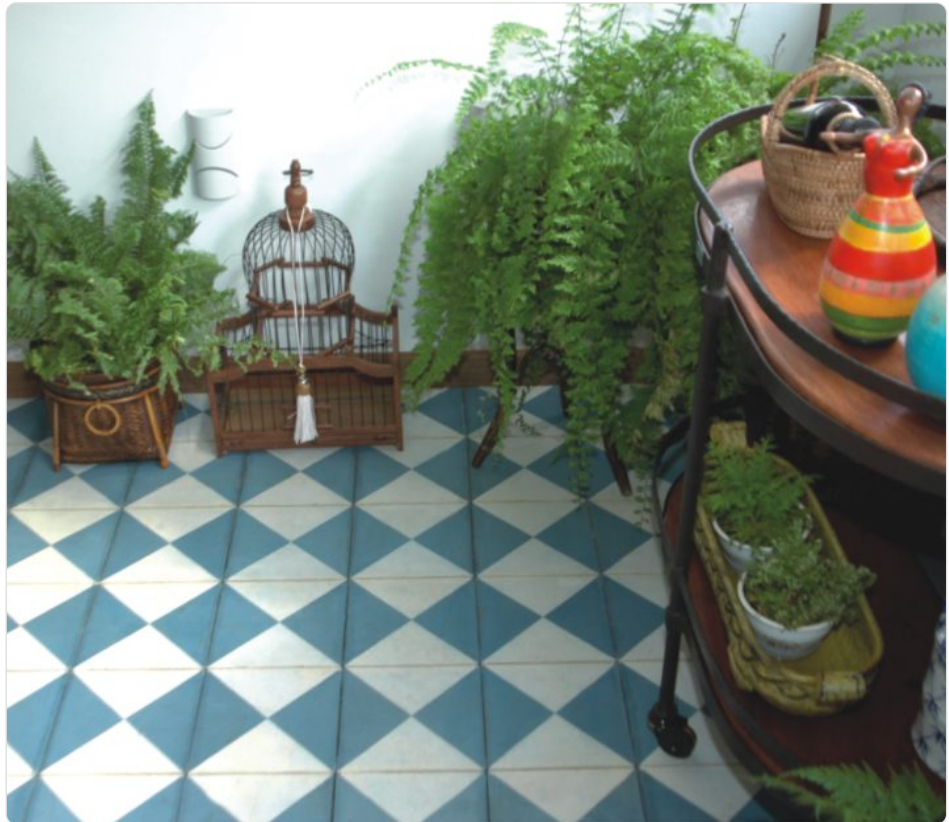

Ladrilhos Lisos

Soluções Inovadoras em pré-fabricados

Com seus inúmeros modelos e cores, os ladrilhos GOIARTE agregam leveza, beleza e sofisticação aos ambientes, aliando qualidade e bom gosto, atribuindo a sua obra um projeto exclusivo.

A consequência de uma boa escolha você carrega por toda a vida. Isso pode ser visto na satisfação de quem optou por decorar com a linha de Ladrilhos Lisos da GOIARTE .

Destaque em várias edições da CASA COR e agora na AMBIENTAR, o Ladrilho Liso da GOIARTE foi recebido com o conceito de Vintage: o encontro do tradicional com a capacidade de recriação. Com várias possibilidades de combinação de formas e cores, você poderá criar verdadeiras obras de arte em pisos e revestimentos.