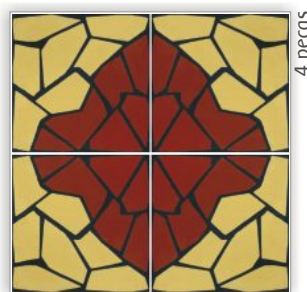

Alto padrão de qualidade, resistência e beleza são quesitos indispensáveis para sua obra. Indispensáveis também aos produtos da GOIARTE.

Trevo • 124002
0,20 x 0,20 m

Sextavado • 122002
0,15 x 0,15 m

Quatro Grãos • 122203
0,20 x 0,20 m

Raio de Sol • 123003
0,20 x 0,20 m

Tapete c/ Faixa • 123006
0,20 x 0,20 m

Liso com Filete • 122002
0,20 x 0,20 m

Rabo de Galo • 122004
0,20 x 0,20 m

Dado • 123005
0,20 x 0,20 m

D-Cruzeta • 122005
0,20 x 0,20 m

Margarida • 123003
0,20 x 0,20 m

Lua 4 Cantos • 122006
0,20 x 0,20 m

Caco com Filete • 123008
0,20 x 0,20 m

Tipo Americano • 123011
0,20 x 0,20 m

Bolacha I • 122008
0,20 x 0,20 m

Pendão • 123010
0,20 x 0,20 m