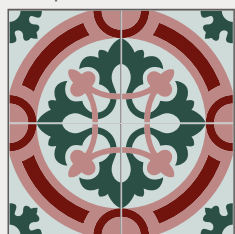

4 Cerejas • 123001
0,20 x 0,20 m

Lírio • 124004
0,20 x 0,20 m

Estilete Liso • 123026
0,20 x 0,20 m

Flor-de-Lís c/ Filete • 123026
0,20 x 0,20 m

Cruzeta Quadrícula • 124004
0,20 x 0,20 m

Flor-de-Lís c/ Pendão • 123026
0,20 x 0,20 m

Lajota Lisa 3 Faixas • 122013
0,15 x 0,30 m

Dimensões

Nos desenhos já estão descritas as dimensões. Alguns modelos são disponíveis nas dimensões: 10x 10 cm 15 x 15 cm e 25 x 25 cm

— Espessura (média):

1,5 cm

Cores

Você pode personalizar e combinar as cores do seu ladrilho, tornando sua peça mais exclusiva com o seu toque pessoal.

Exemplos:

Verde Claro

Vermelho Claro

Vermelho Escuro

Verde Escuro

Informações Técnicas