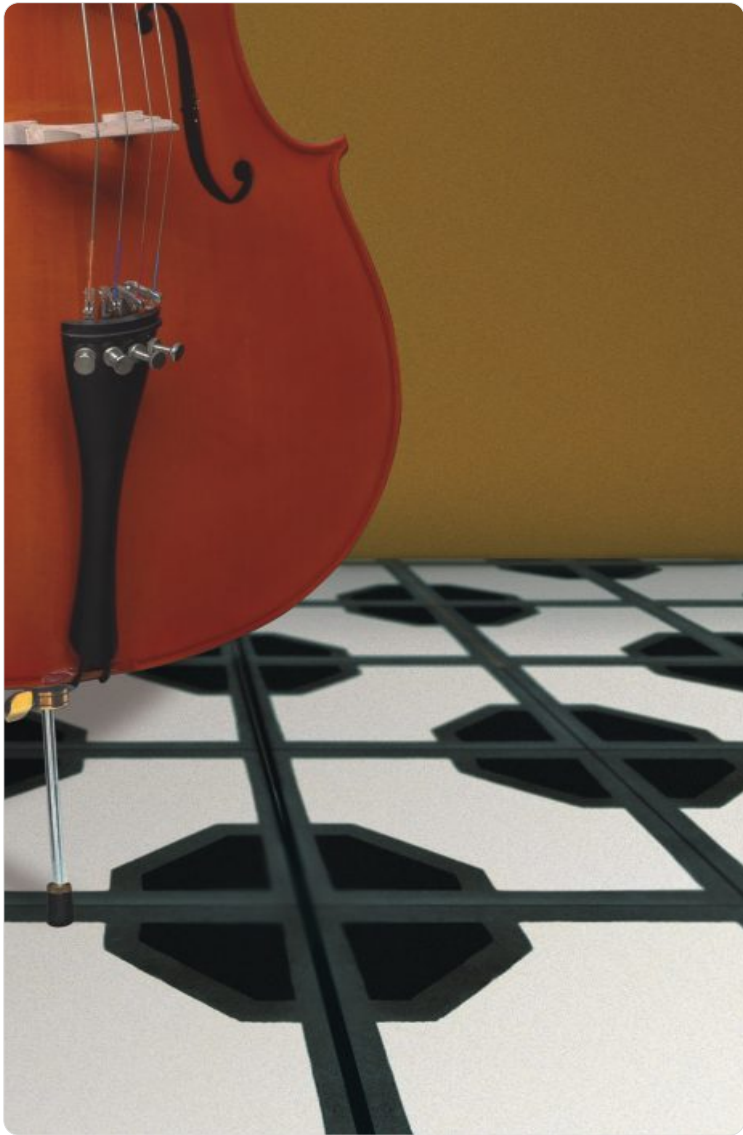

Ladrilhos Lisos

Soluções Inovadoras em pré-fabricados

Com seus inúmeros modelos e cores, os ladrilhos GOIARTE agregam leveza, beleza e sofisticação aos ambientes, aliando qualidade e bom gosto, atribuindo a sua obra um projeto exclusivo.

A consequência de uma boa escolha você carrega por toda a vida. Isso pode ser visto na satisfação de quem optou por decorar com a linha de Ladrilhos Lisos da GOIARTE .

Destaque em várias edições da CASA COR e agora na AMBIENTAR, o Ladrilho Liso da GOIARTE foi recebido com o conceito de Vintage: o encontro do tradicional com a capacidade de recriação. Com várias possibilidades de combinação de formas e cores, você poderá criar verdadeiras obras de arte em pisos e revestimentos.

Alto padrão de qualidade, resistência e beleza são quesitos indispensáveis para sua obra. Indispensáveis também aos produtos da GOIARTE.

Trevo • 124002
0,20 x 0,20 m

Sextavado • 122002
0,15 x 0,15 m

Quatro Grãos • 122203
0,20 x 0,20 m

Raio de Sol • 123003
0,20 x 0,20 m

Tapete c/ Faixa • 123006
0,20 x 0,20 m

Liso com Filete • 122002
0,20 x 0,20 m

Rabo de Galo • 122004
0,20 x 0,20 m

Dado • 123005
0,20 x 0,20 m

D-Cruzeta • 122005
0,20 x 0,20 m