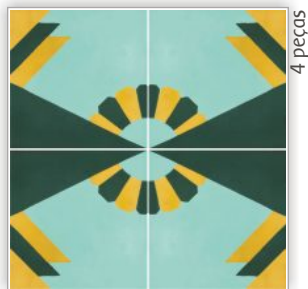

Raio de Sol • 123003
0,20 x 0,20 m

Tapete c/ Faixa • 123006
0,20 x 0,20 m

Liso com Filete • 122002
0,20 x 0,20 m

Rabo de Galo • 122004
0,20 x 0,20 m

Dado • 123005
0,20 x 0,20 m

D-Cruzeta • 122005
0,20 x 0,20 m

Margarida • 123003
0,20 x 0,20 m

Lua 4 Cantos • 122006
0,20 x 0,20 m

Caco com Filete • 123008
0,20 x 0,20 m

Tipo Americano • 123011
0,20 x 0,20 m

Bolacha I • 122008
0,20 x 0,20 m

Pendão • 123010
0,20 x 0,20 m

1/2 Cara Inverso • 122009
0,20 x 0,20 m

Flexa • 122007
0,20 x 0,20 m

Losango Faixa • 122009
0,20 x 0,20 m

Taco • 122018
0,20 x 0,20 m

Asa de Morcego • 123009
0,20 x 0,20 m

Leque • 123017
0,20 x 0,20 m

Folhagem • 124005
0,20 x 0,20 m

Estrela • 123018
0,20 x 0,20 m

Quatro Setas • 123016
0,20 x 0,20 m

Tapete • 123014
0,20 x 0,20 m

Canto de Faixa • 123015
0,20 x 0,20 m

Margarida Maior • 123012
0,20 x 0,20 m

Além de uma grande variedade de formas e cores a Goiarte produz ladrilhos com personalização tipográfica.