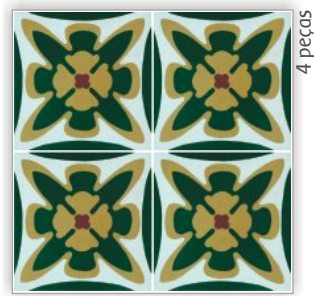

Alto padrão de qualidade, resistência e beleza são quesitos indispensáveis para sua obra. Indispensáveis também aos produtos da GOIARTE.

Trevo • 124002
0,20 x 0,20 m

Sextavado • 122002
0,15 x 0,15 m

Quatro Grãos • 122203
0,20 x 0,20 m

Raio de Sol • 123003
0,20 x 0,20 m

Tapete c/ Faixa • 123006
0,20 x 0,20 m

Liso com Filete • 122002
0,20 x 0,20 m

Rabo de Galo • 122004
0,20 x 0,20 m

Dado • 123005
0,20 x 0,20 m

D-Cruzeta • 122005
0,20 x 0,20 m