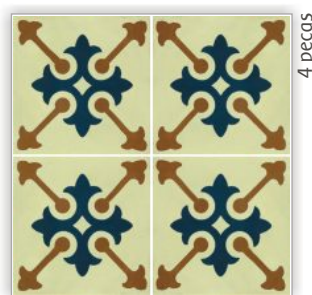

Estrela • 123018
0,20 x 0,20 m

Quatro Setas • 123016
0,20 x 0,20 m

Tapete • 123014
0,20 x 0,20 m

Canto de Faixa • 123015
0,20 x 0,20 m

Margarida Maior • 123012
0,20 x 0,20 m

Além de uma grande variedade de formas e cores a Goiarte produz ladrilhos com personalização tipográfica.

Bolacha II • 124003
0,20 x 0,20 m

Geométrico Bandeira • 123010
0,20 x 0,20 m

Roldão • 124001
0,20 x 0,20 m

Seta Dupla • 123024
0,20 x 0,20 m

Quadro c/ Moldura • 123018
0,20 x 0,20 m

Geométrico 2 Chaves • 123021
0,20 x 0,20 m

4 Cerejas • 123001
0,20 x 0,20 m

Lírio • 124004
0,20 x 0,20 m

Estilete Liso • 123026
0,20 x 0,20 m

Flor-de-Lís c/ Filete • 123026
0,20 x 0,20 m

Cruzeta Quadrícula • 124004
0,20 x 0,20 m

Flor-de-Lís c/ Pendão • 123026
0,20 x 0,20 m

Lajota Lisa 3 Faixas • 122013
0,15 x 0,30 m

Dimensões

Nos desenhos já estão descritas as dimensões. Alguns modelos são disponíveis nas dimensões: 10x 10 cm 15 x 15 cm e 25 x 25 cm

— Espessura (média):

1,5 cm