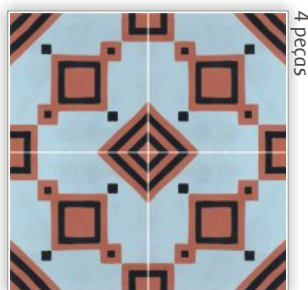

1/2 Cara Inverso • 122009
0,20 x 0,20 m

Flexa • 122007
0,20 x 0,20 m

Losango Faixa • 122009
0,20 x 0,20 m

Taco • 122018
0,20 x 0,20 m

Asa de Morcego • 123009
0,20 x 0,20 m

Leque • 123017
0,20 x 0,20 m

Folhagem • 124005
0,20 x 0,20 m

Estrela • 123018
0,20 x 0,20 m

Quatro Setas • 123016
0,20 x 0,20 m

Tapete • 123014
0,20 x 0,20 m

Canto de Faixa • 123015
0,20 x 0,20 m

Margarida Maior • 123012
0,20 x 0,20 m

Além de uma grande variedade de formas e cores a Goiarte produz ladrilhos com personalização tipográfica.