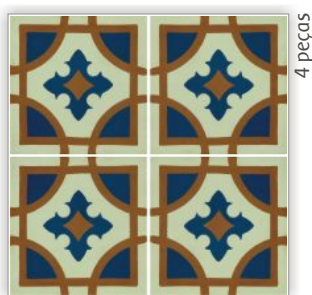

Estrela • 123018
0,20 x 0,20 m

Quatro Setas • 123016
0,20 x 0,20 m

Tapete • 123014
0,20 x 0,20 m

Canto de Faixa • 123015
0,20 x 0,20 m

Margarida Maior • 123012
0,20 x 0,20 m

Além de uma grande variedade de formas e cores a Goiarte produz ladrilhos com personalização tipográfica.

Bolacha II • 124003
0,20 x 0,20 m

Geométrico Bandeira • 123010
0,20 x 0,20 m

Roldão • 124001
0,20 x 0,20 m

Seta Dupla • 123024
0,20 x 0,20 m

Quadro c/ Moldura • 123018
0,20 x 0,20 m

Geométrico 2 Chaves • 123021
0,20 x 0,20 m

4 Cerejas • 123001
0,20 x 0,20 m

Lírio • 124004
0,20 x 0,20 m

Estilete Liso • 123026
0,20 x 0,20 m

Flor-de-Lís c/ Filete • 123026
0,20 x 0,20 m

Cruzeta Quadrícula • 124004
0,20 x 0,20 m

Flor-de-Lís c/ Pendão • 123026
0,20 x 0,20 m