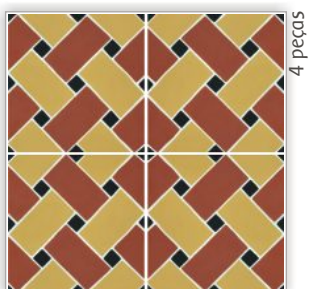

Estrela • 123018
0,20 x 0,20 m

Quatro Setas • 123016
0,20 x 0,20 m

Tapete • 123014
0,20 x 0,20 m

Canto de Faixa • 123015
0,20 x 0,20 m

Margarida Maior • 123012
0,20 x 0,20 m

Além de uma grande variedade de formas e cores a Goiarte produz ladrilhos com personalização tipográfica.

Bolacha II • 124003
0,20 x 0,20 m

Geométrico Bandeira • 123010
0,20 x 0,20 m

Roldão • 124001
0,20 x 0,20 m

Seta Dupla • 123024
0,20 x 0,20 m

Quadro c/ Moldura • 123018
0,20 x 0,20 m

Geométrico 2 Chaves • 123021
0,20 x 0,20 m