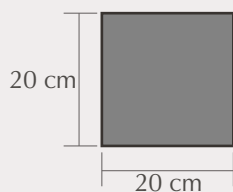

Taco • 112028
0,20 x 0,20 m

Raiado Diagonal • 112022
0,20 x 0,20 m

16 Quadros • 111002
0,20 x 0,20 m

Tartaruga • 112029
0,20 x 0,20 m

Mini Copa • 111017
0,20 x 0,20 m

Bolacha • 111005
0,20 x 0,20 m

Rampa 10 Gomos • 110026
0,20 x 0,20 m

144 Quadros • 112001
0,20 x 0,20 m

25 Quadros • 110004
0,20 x 0,20 m

Esteira • 112011
0,20 x 0,20 m

Esteirinha • 113012
0,20 x 0,20 m

◆ Dimensões

Alguns modelos são disponíveis nas dimensões: 15 x 15 cm e 25 x 25 cm

□ Espessura (média):

1,5 cm

◆ Cores

Você pode personalizar e combinar as cores do seu ladrilho, tornando sua peça mais exclusiva com o seu toque pessoal.

◆ Informações Técnicas

Peso por metro quadrado: 37,5 kg aproximadamente